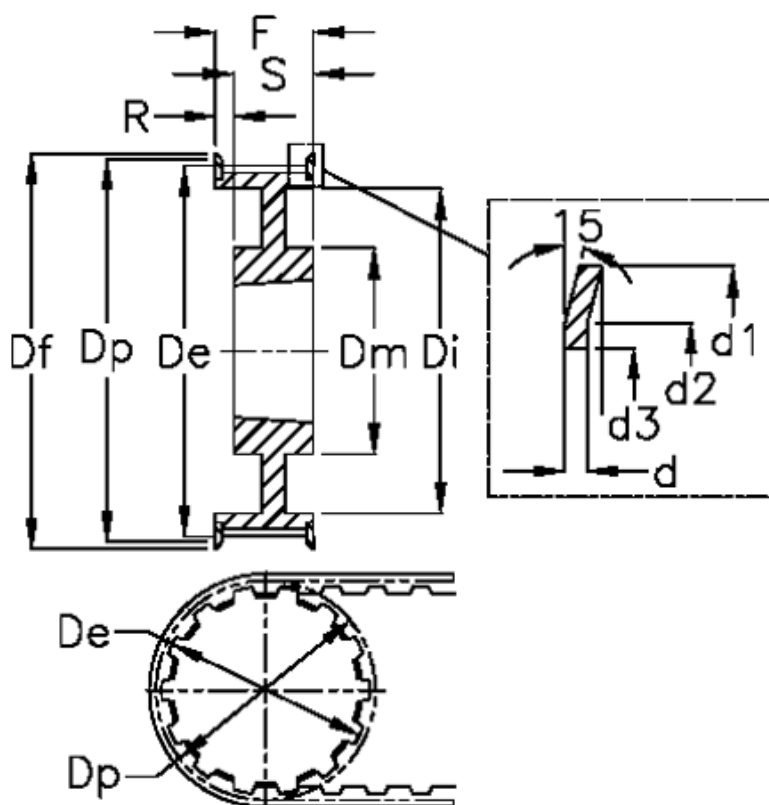

Varenummer: 604135048150
 Beskrivelse: Tandremskive for taperbøsning
 48 H 150 TL 2012

Mål

Bredde	= H 150	Di	= 169	S	= 32
d	= 1.5	Dm	= 106	Tandantal	= 48
d1	= 200	Dp	= 194.04	Vægt	= 4.8
d2	= 193	F	= 45		
d3	= 180	Flangetype	= F59		
De	= 192.67	For taperbøsning	= 2012		
Deling (tomme)	= 1/2	Max boring	= 50		
Df	= 200	R	= 13		